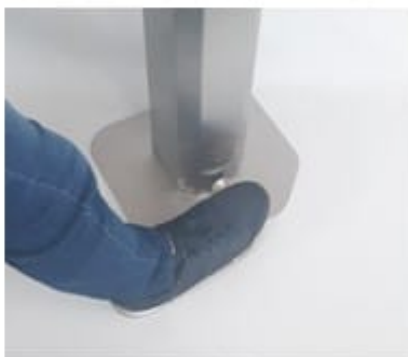

Totalmente
Em aço
inoxidável

DISPENSADOR DE ÁLCOOL GEL COM DUPLO ACIONAMENTO

DIMENSÕES | altura 1000 mm
corpo 100 x 100 mm
base 260 x 260 mm

EQUIPAMENTO TOTALMENTE PRODUZIDO EM PORTUGAL, SOB RIGOROSOS PADRÕES DE QUALIDADE, CUMPRINDO TODAS AS NORMAS EUROPEIAS DE SEGURANÇA.

DUPLO SISTEMA DE ACIONAMENTO, MANUAL E PEDAL FACILITANDO A UTILIZAÇÃO POR PESSOAS COM MOBILIDADE REDUZIDA.

O EQUIPAMENTO **HERKELL GEL-CLEAN**, É PRÁTICO COM DUPLO ACIONAMENTO, MANUAL E PEDAL EVITANDO O TOQUE COM AS MÃOS, DOSES EXATAS ATÉ 4000 APLICAÇÕES POR ENCHIMENTO, POSSIBILIDADE DE APLICAÇÃO DE QUALQUER RECIPIENTE UNIVERSAL, CONSTRUÇÃO INTEGRAL EM AÇO INOXIDÁVEL E FORNECIDO COM RECIPIENTE DE 1L E BOMBA DOSEADORA.